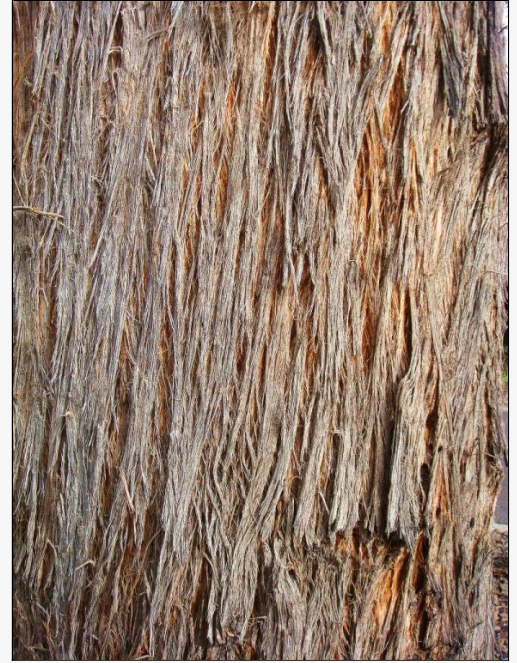

## *Eucalyptus muelleriana*

### **Current Threat Status (2009):**

Exotic

### **For more information, visit:**

[http://nzpcn.org.nz/flora\\_details.asp?ID=4623](http://nzpcn.org.nz/flora_details.asp?ID=4623)

**Caption:** Bark of *Eucalyptus muelleriana*

**Photographer:** Geoff Hare

**Caption:** *Eucalyptus muelleriana*

**Photographer:** Geoff Hare