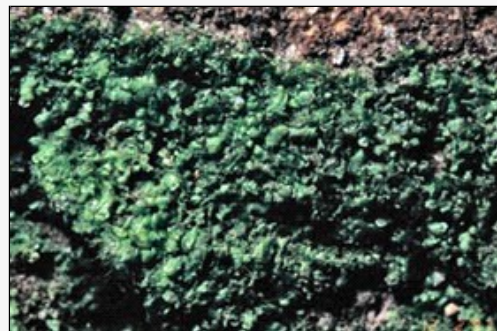

## *Rectolejeunea ocellata*

**Common Name(s):**

liverwort

**Current Threat Status (2009):**

Sparse

**For more information, visit:**

[http://nzpcn.org.nz/flora\\_details.asp?ID=5033](http://nzpcn.org.nz/flora_details.asp?ID=5033)

**Caption:** *Rectolejeunea ocellata*

**Photographer:** John Braggins