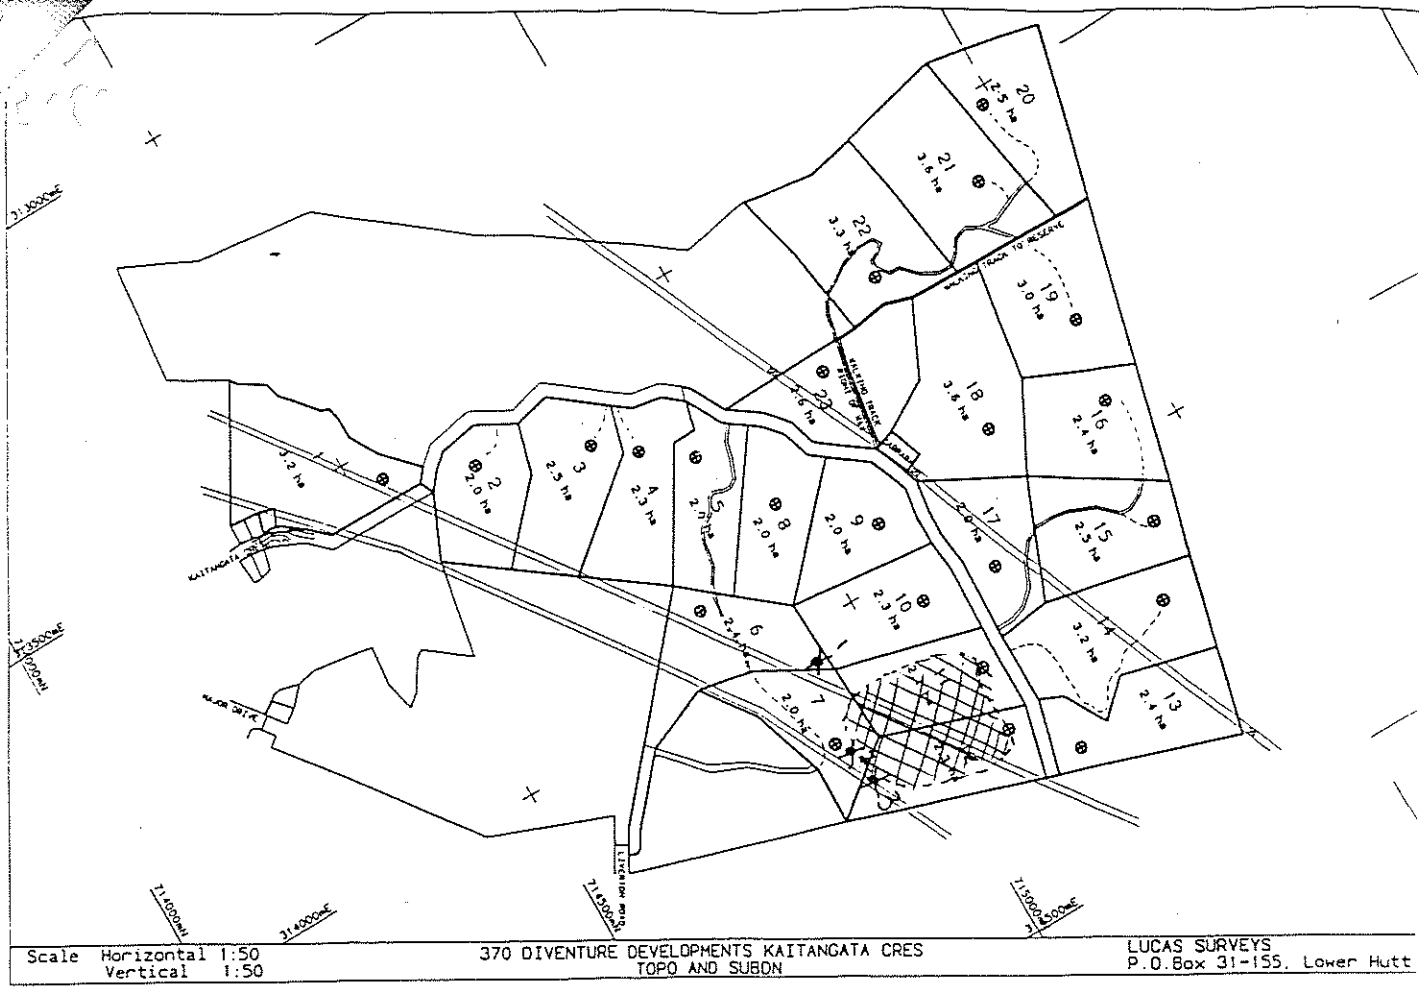

Liverton Heights ~~Subdivision~~ Subdivision, Kelson

Original description
(Kaitangata
Crescent Belmont)
Adjacent to Belmont
Regional
Park.

Latin names of plants mentioned by common name in the text

Common Name	Latin name
* blackberry	Rubus fruticosus
bracken	<u>Pteridium aquilinum</u>
broadleaf	Griselinia littoralis
cabbage tree	<u>Cordyline australis</u>
fivefinger	Pseudopanax arboreus
hangehange	Geniostoma rupestris var.
heketara	Olearia rani
* himalayan honeysuckle	Leycesteria formosa
hinau	Elaeocarpus dentatus
horopito	Pseudowintera axillaris
kahikatea	<u>Dacrycarpus dacrydioides</u>
kaikomako	Pennantia corymbosa
kamahi	Weinmannia racemosa
kanuka	Kunzea ericoides
karo	Pittosporum crassifolium
kawakawa	Macropiper excelsum
kiekie	<u>Freyinetia bauciana ssp.</u>
lancewood	Pseudopanax crassifolius
lawyer	Rubus cissoides
mahoe	Melicytus ramiflorus
mamaku	Cyathea medullaris
manuka	Leptospermum scoparium
mapou	Myrsine australis
matai	Prumnopitys taxifolia
miro	Prumnopitys ferruginea
nikau	Rhopalostylis sapida
northern rata	<u>Metrosideros robusta</u>
pate	Schefflera digitata
pigeonwood	Hedycarya arborea
ponga	Cyathea dealbata
pukatea	Laurelia novae-zelandiae
ramarama	Lophomyrtus bullata
rangiora	Brachyglottis repanda
red rata vine	Metrosideros fulgens
rewarewa	Knightia excelsa
rimu	Dacrydium cupressinum
supplejack	Ripogonum scandens
tauhinu	Cassinia leptophylla
tawa	Beilschmiedia tawa
titoki	Alectryon excelsus
wheki ponga	Dicksonia squarrosa
white rata vine	Metrosideros perforata
wineberry	Aristotelia serrata

List compiled
by J. Campbell
(ERANZ)

(July) 1995.

▨ tawa forest

✱ 1 northern rata

✱ 2 rimu

✱ 3 kahikatea